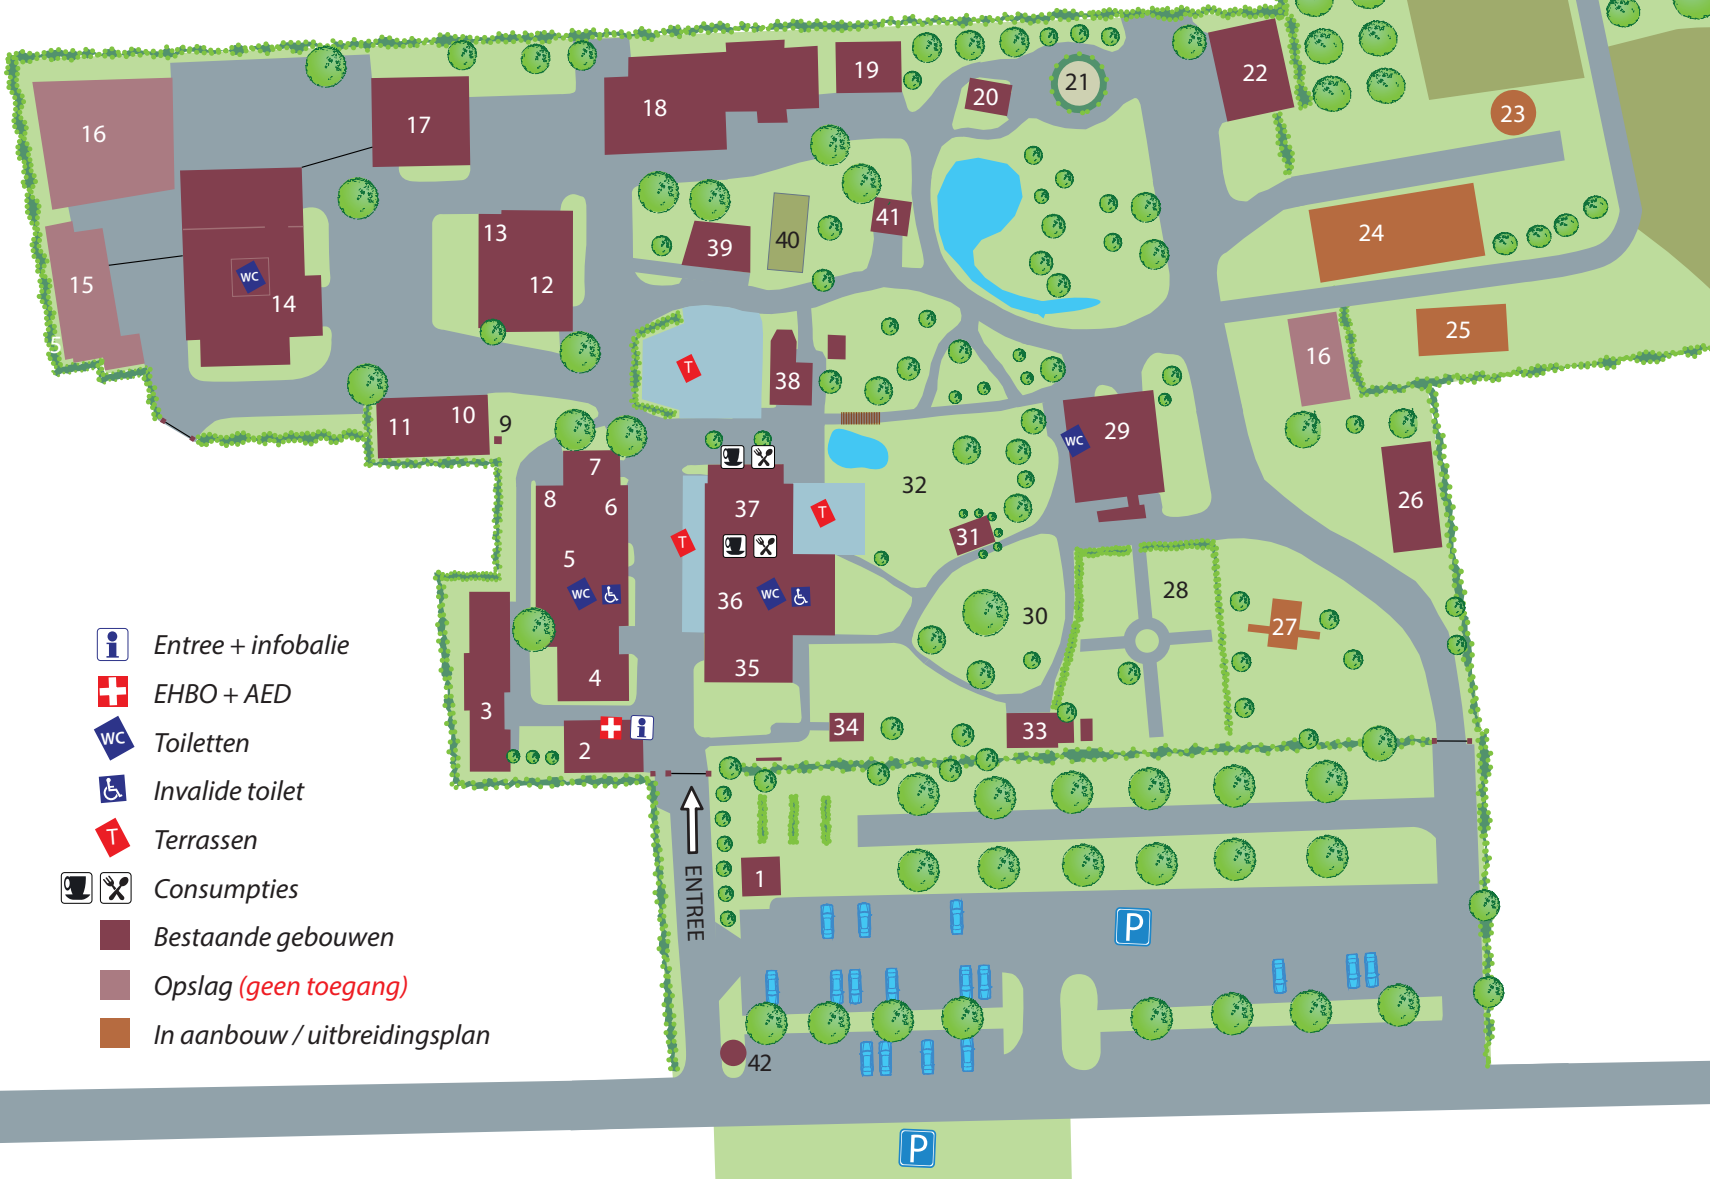

Plattegrond Eynderhoof

Adres:
Milderspaat 1
6034 PL Nederweert-Eind
www.eynderhoof.nl

Uitbreidingsplan

BETEKENIS NUMMERS

- 1 Info: Eynderhoof en regio
- 2 Entree / 't Winkelke / infobalie
- 3 Mandenvlechterij
- 4 Schilderswerkplaats
- 5 Mandenvlechten / Stoelenmatten / Toiletten
Boven: expositie wassen en strijken
- 6 Maalderij
- 7 Schoenmakerij
- 8 Vlas bewerken
- 9 Flessenhalsoven
- 10 Pottenbakkerij
- 11 Motorenopslag
- 12 Smide / Mechanische werkplaats
- 13 Expositie: elektrische apparaten
- 14 Ambachtengebouw / Toiletten
- Drukkerij "De Piependje Pörs"
- Textiel / Weven
- Houtsnijden
- Expositieruimte
- 15 Naaiatelier (geen toegang)
- 16 Opslag (geen toegang)
- 17 Houtdraaien / Klompen maken / Kuipen
- 18 Boomzagerij
- 19 School
- 20 Kapel
- 21 Gedenkteken overleden vrijwilligers
- 22 Landbouwwerktuigen / Touwslaan
- 23 Graanopslag (toekomst)
- 24 Boerderij (in aanbouw)
- 25 Kapschuur (toekomst)
- 26 Landbouwwerktuigen
- 27 Boomzaag (toekomst)
- 28 Groentetuin
- 29 Stroopstokerij / Toiletten
- 30 Speelplaats
- 31 Plaggenhut
- 32 Peellandschap
- 33 Info: vlinders / insecten
- 34 Bijenhal
- 35 Woonhuis
- 36 Toiletten
Beneden: Archeologie
Boven: Textiel / Trouwzaal
- 37 Herberg
Buitenbalie: verkoop van bakkerij producten
- 38 Bakhuis
- 39 Podium
- 40 Beugelbaan
- 41 Wasplaats
- 42 Gildeboom

-  Entree + infobalie
-  EHBO + AED
-  Toiletten
-  Invalide toilet
-  Terrassen
-  Consumpties
-  Bestaande gebouwen
-  Opslag (geen toegang)
-  In aanbouw / uitbreidingsplan